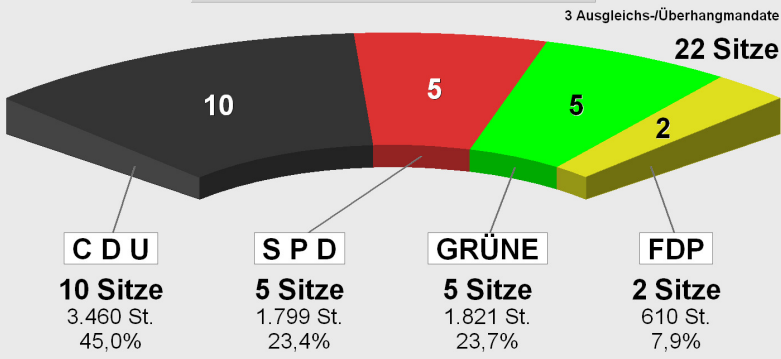

### Gemeindewahl 2013 Sitzverteilung

### Gemeindewahl 2008

### Sitzverteilung Gemeindewahl 2013

	Anteil	Sitze
<b>C D U</b> .....	<b>45,0%</b>	<b>10</b>
<b>S P D</b> .....	<b>23,4%</b>	<b>5</b>
<b>GRÜNE</b> .....	<b>23,7%</b>	<b>5</b>
<b>FDP</b> .....	<b>7,9%</b>	<b>2</b>