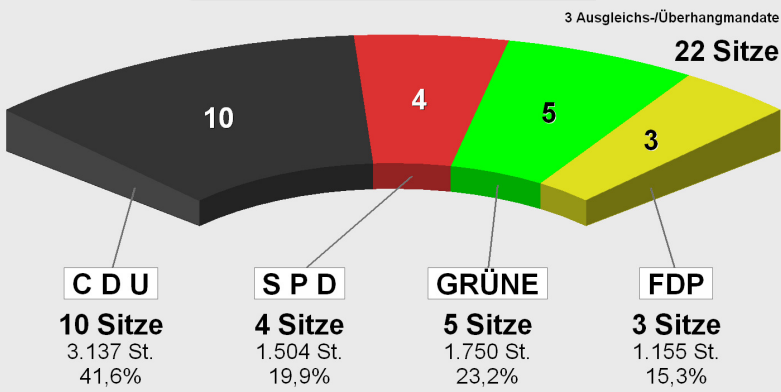

### Gemeindewahl 2013 Sitzverteilung

### Gemeindewahl 2008

### Sitzverteilung Gemeindewahl 2013

	Anteil	Sitze
<b>C D U</b> .....	<b>45,0%</b>	<b>10</b>
<b>S P D</b> .....	<b>23,4%</b>	<b>5</b>
<b>GRÜNE</b> .....	<b>23,7%</b>	<b>5</b>
<b>FDP</b> .....	<b>7,9%</b>	<b>2</b>