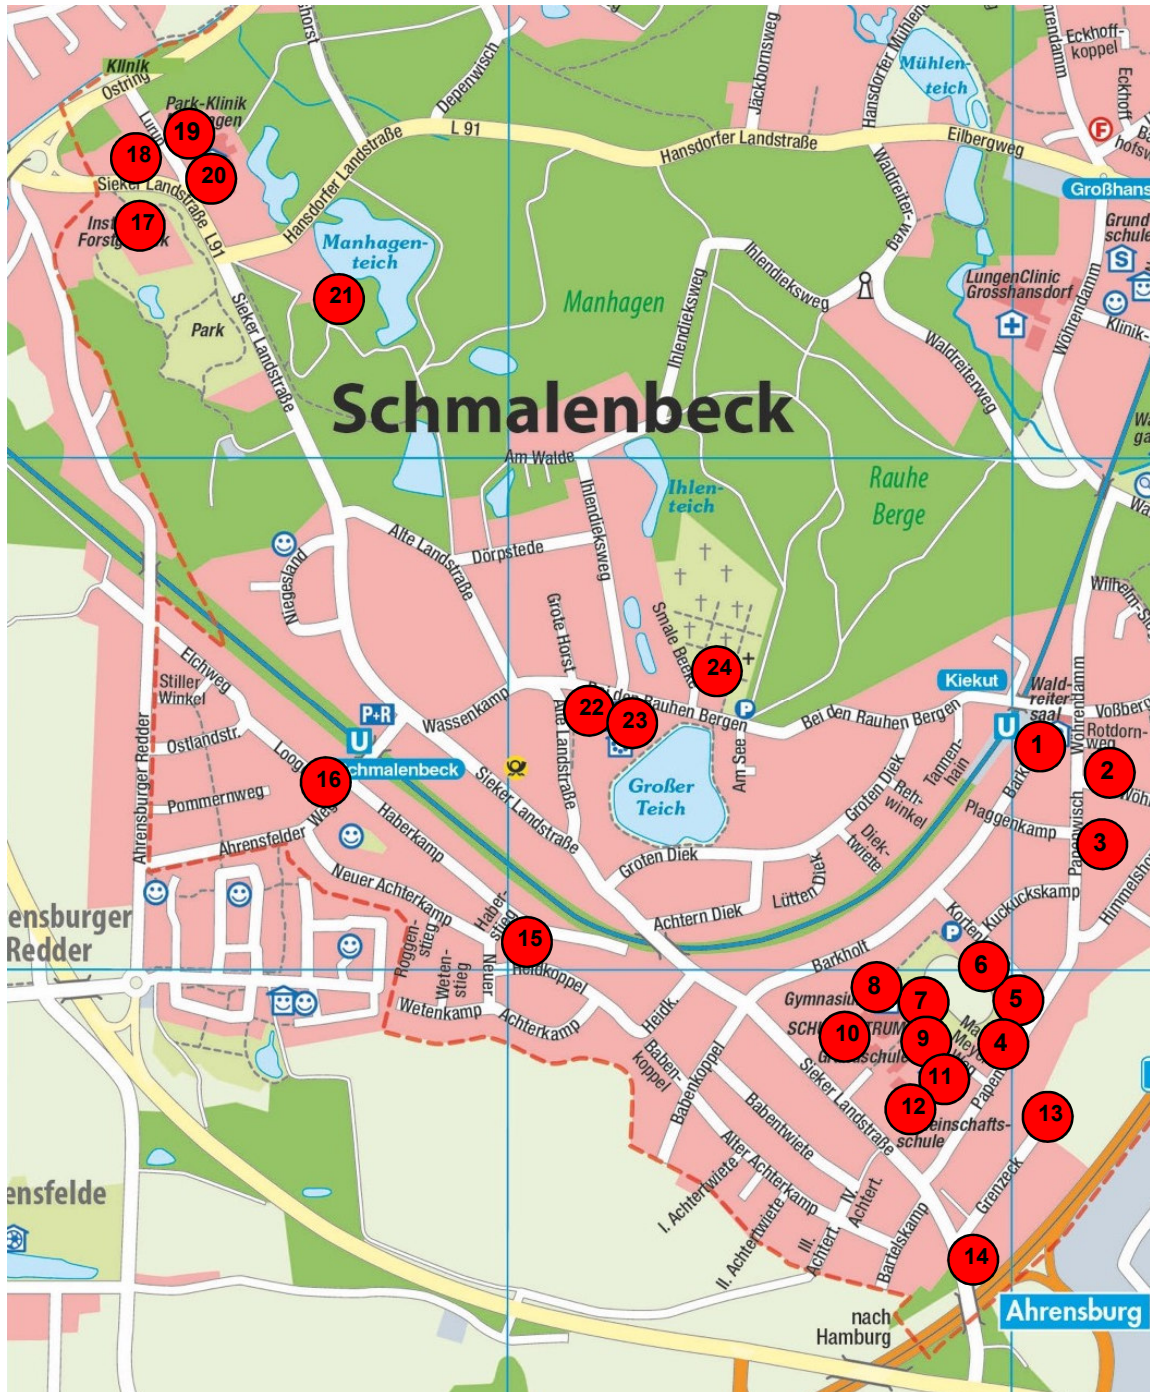

# Großhansdorf Rallye Teil 2 – Ortsteil Schmalenbeck

## Großhansdorf Rallye Teil 2 – Ortsteil Schmalenbeck

Startpunkt: Rathaus, Barkholt 64, U-Bahnhof Kiekut

0	Begrüßung durch Bürgermeister Voß		<a href="https://www.grosshansdorf.de/images/cm/audio/tour_s-00.mp3">https://www.grosshansdorf.de/ images/cm/audio/tour_s- 00.mp3</a>
1	Synergia		<a href="https://www.grosshansdorf.de/images/cm/audio/tour_s-01.mp3">https://www.grosshansdorf.de/ images/cm/audio/tour_s- 01.mp3</a>
2	Katholische Kirche		<a href="https://www.grosshansdorf.de/images/cm/audio/tour_s-02.mp3">https://www.grosshansdorf.de/ images/cm/audio/tour_s- 02.mp3</a>
3	Evangelisch-Freikirchliche Gemeinde Christuskirche		<a href="https://www.grosshansdorf.de/images/cm/audio/tour_s-03.mp3">https://www.grosshansdorf.de/ images/cm/audio/tour_s- 03.mp3</a>
4	DRK Haus Papenwisch		<a href="https://www.grosshansdorf.de/images/cm/audio/tour_s-04.mp3">https://www.grosshansdorf.de/ images/cm/audio/tour_s- 04.mp3</a>
5	Polizei		<a href="https://www.grosshansdorf.de/images/cm/audio/tour_s-05.mp3">https://www.grosshansdorf.de/ images/cm/audio/tour_s- 05.mp3</a>
6	Kita Beste Freunde		<a href="https://www.grosshansdorf.de/images/cm/audio/tour_s-06.mp3">https://www.grosshansdorf.de/ images/cm/audio/tour_s- 06.mp3</a>
7	Sportplatz		<a href="https://www.grosshansdorf.de/images/cm/audio/tour_s-07.mp3">https://www.grosshansdorf.de/ images/cm/audio/tour_s- 07.mp3</a>