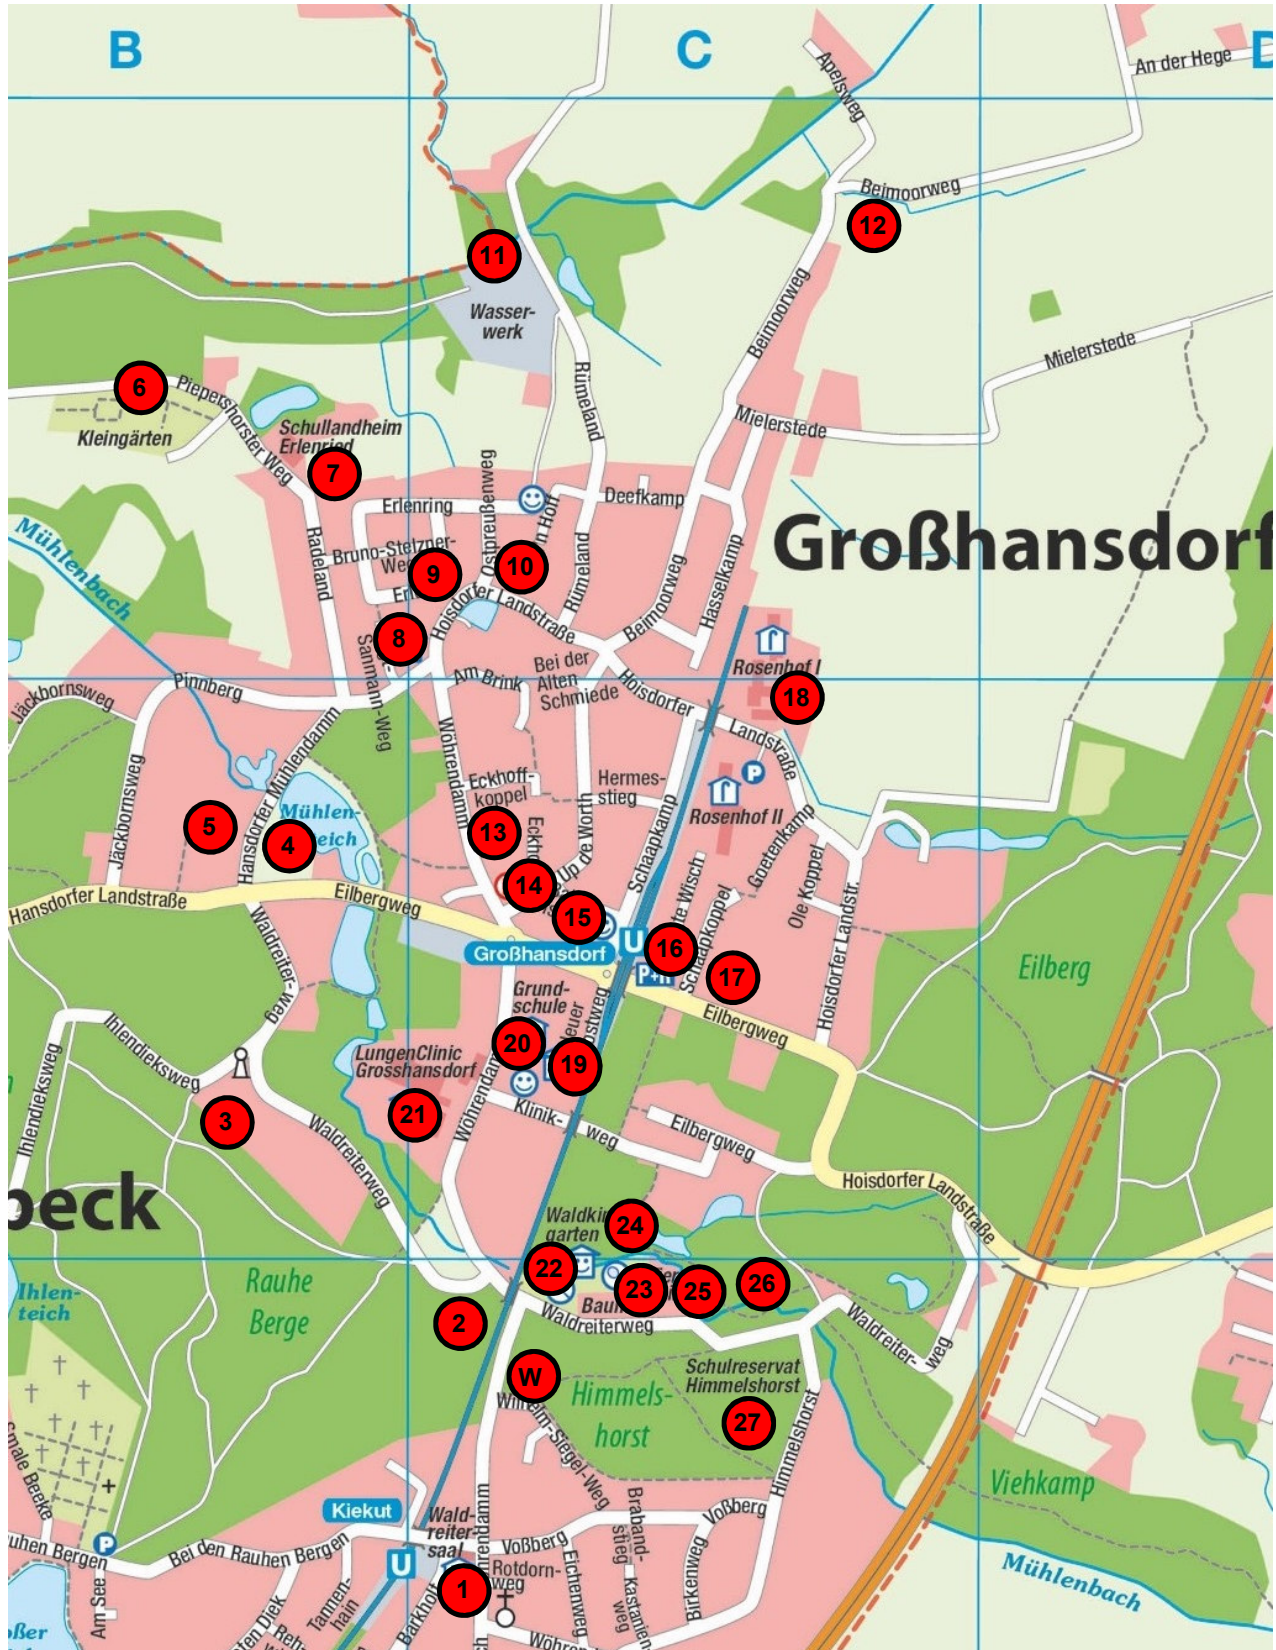

## Teil 1 – Ortsteil Großhansdorf

**Großhansdorf Rallye**  
**Teil 1 – Ortsteil Großhansdorf**

Startpunkt: Rathaus, Barkholt 64, U-Bahnhof Kiekut

	Begrüßung durch Bürgermeister Voß		<a href="https://www.grosshansdorf.de/images/cm/audio/tour_g-00.mp3">https://www.grosshansdorf.de/ images/cm/audio/tour_g- 00.mp3</a>
1	Rathaus		<a href="https://www.grosshansdorf.de/images/cm/audio/tour_g-01.mp3">https://www.grosshansdorf.de/ images/cm/audio/tour_g- 01.mp3</a>
W	Wald		<a href="https://www.grosshansdorf.de/images/cm/audio/tour_g-w.mp3">https://www.grosshansdorf.de/ images/cm/audio/tour_g- w.mp3</a>
2	Goldene Wiege		<a href="https://www.grosshansdorf.de/images/cm/audio/tour_g-02.mp3">https://www.grosshansdorf.de/ images/cm/audio/tour_g- 02.mp3</a>
3	Ehrenmal		<a href="https://www.grosshansdorf.de/images/cm/audio/tour_g-03.mp3">https://www.grosshansdorf.de/ images/cm/audio/tour_g- 03.mp3</a>
4	Dunker		<a href="https://www.grosshansdorf.de/images/cm/audio/tour_g-04.mp3">https://www.grosshansdorf.de/ images/cm/audio/tour_g- 04.mp3</a>